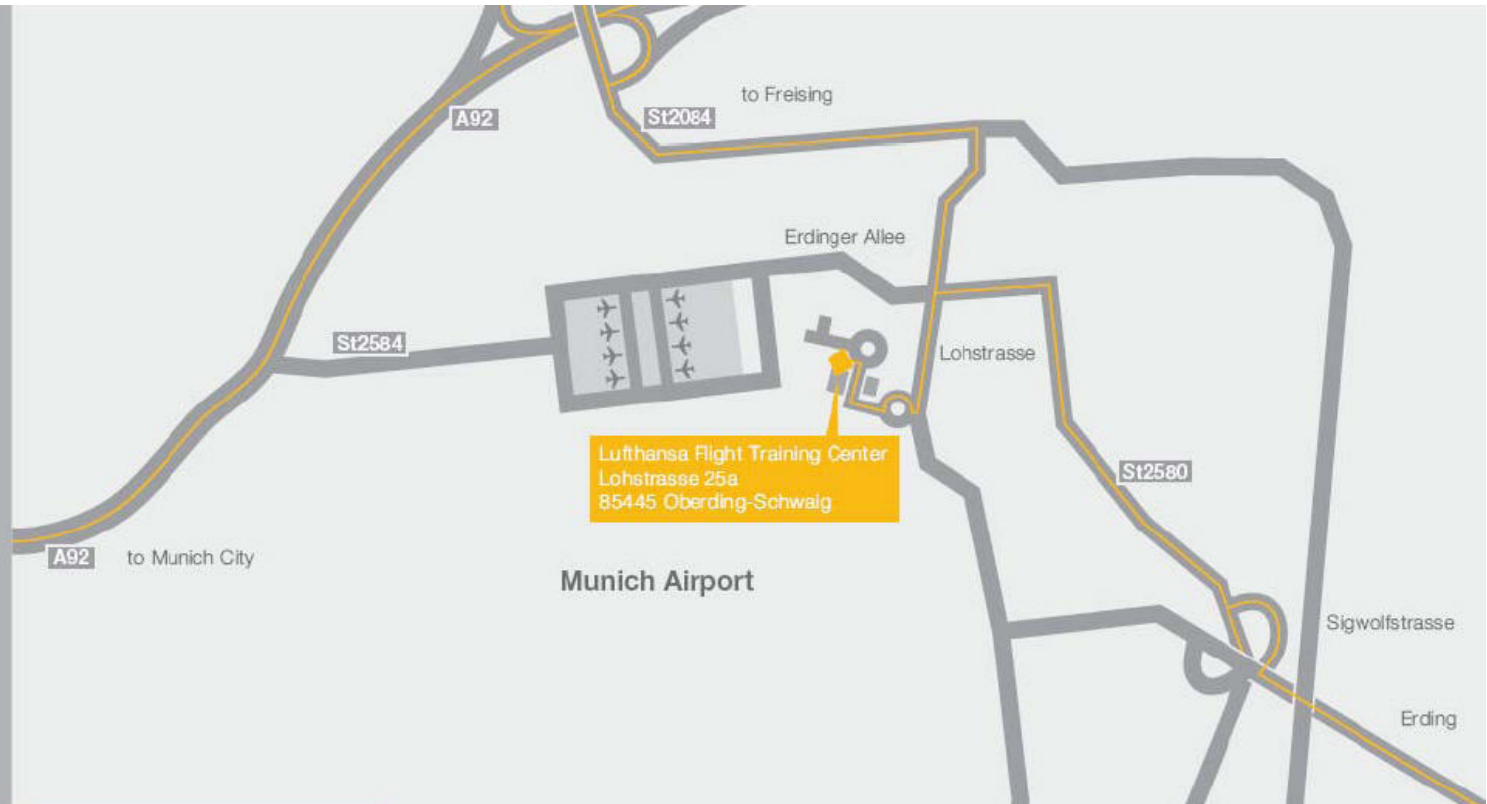

By Car

If you are coming from Munich on the A92 highway, take the St2084 road at the junction and follow it until you reach Lohstrasse road.

More information
> Floor Plans

www.lufthansa-flight-training.com/de/munchen