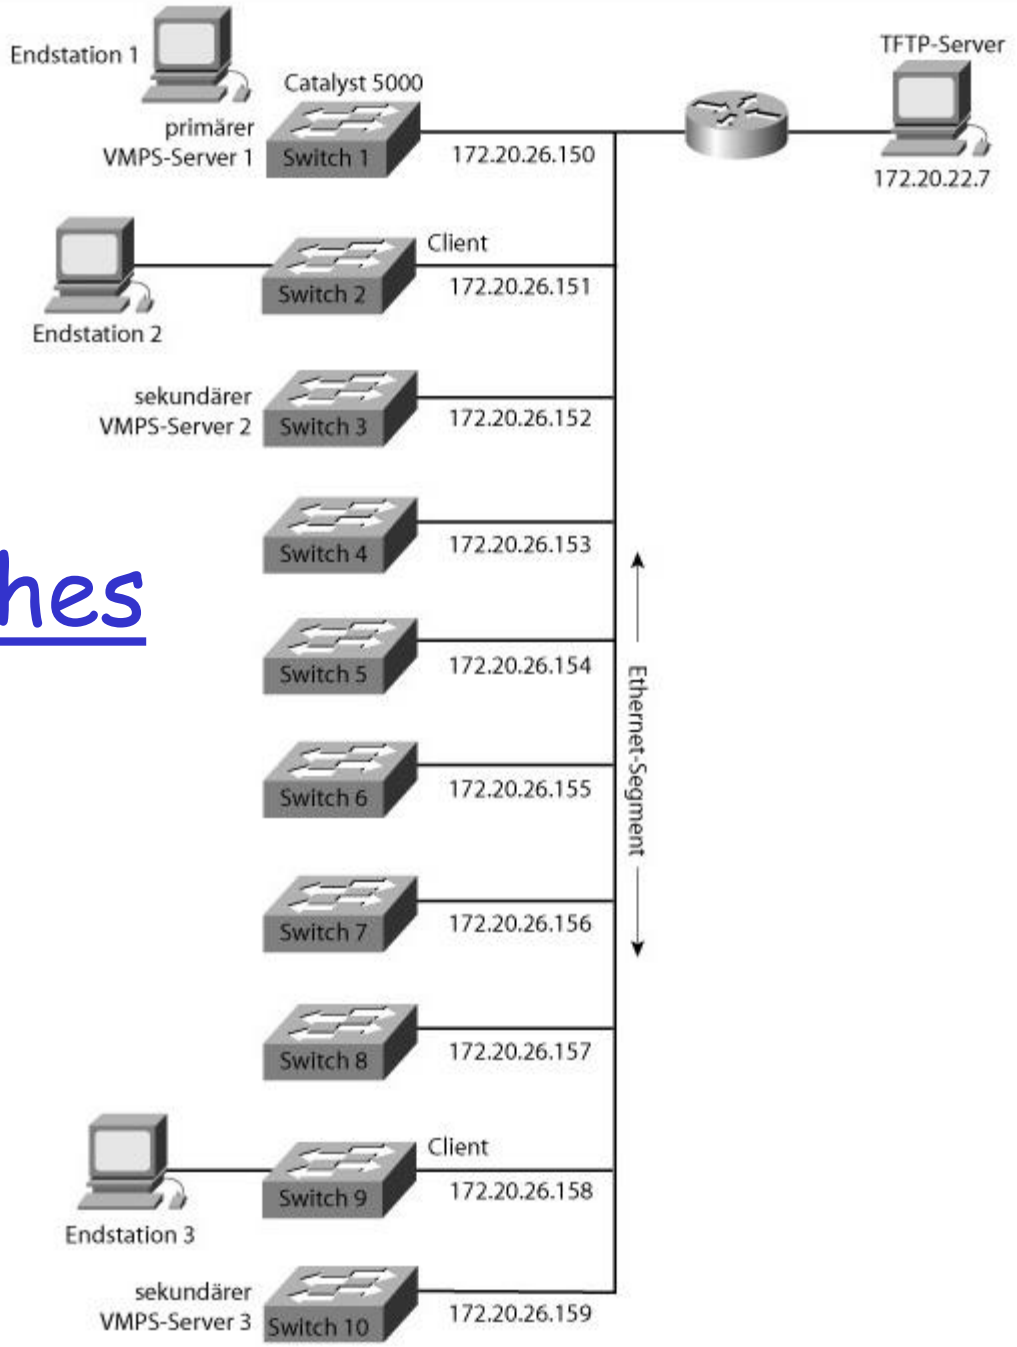

Dynamisches VLAN