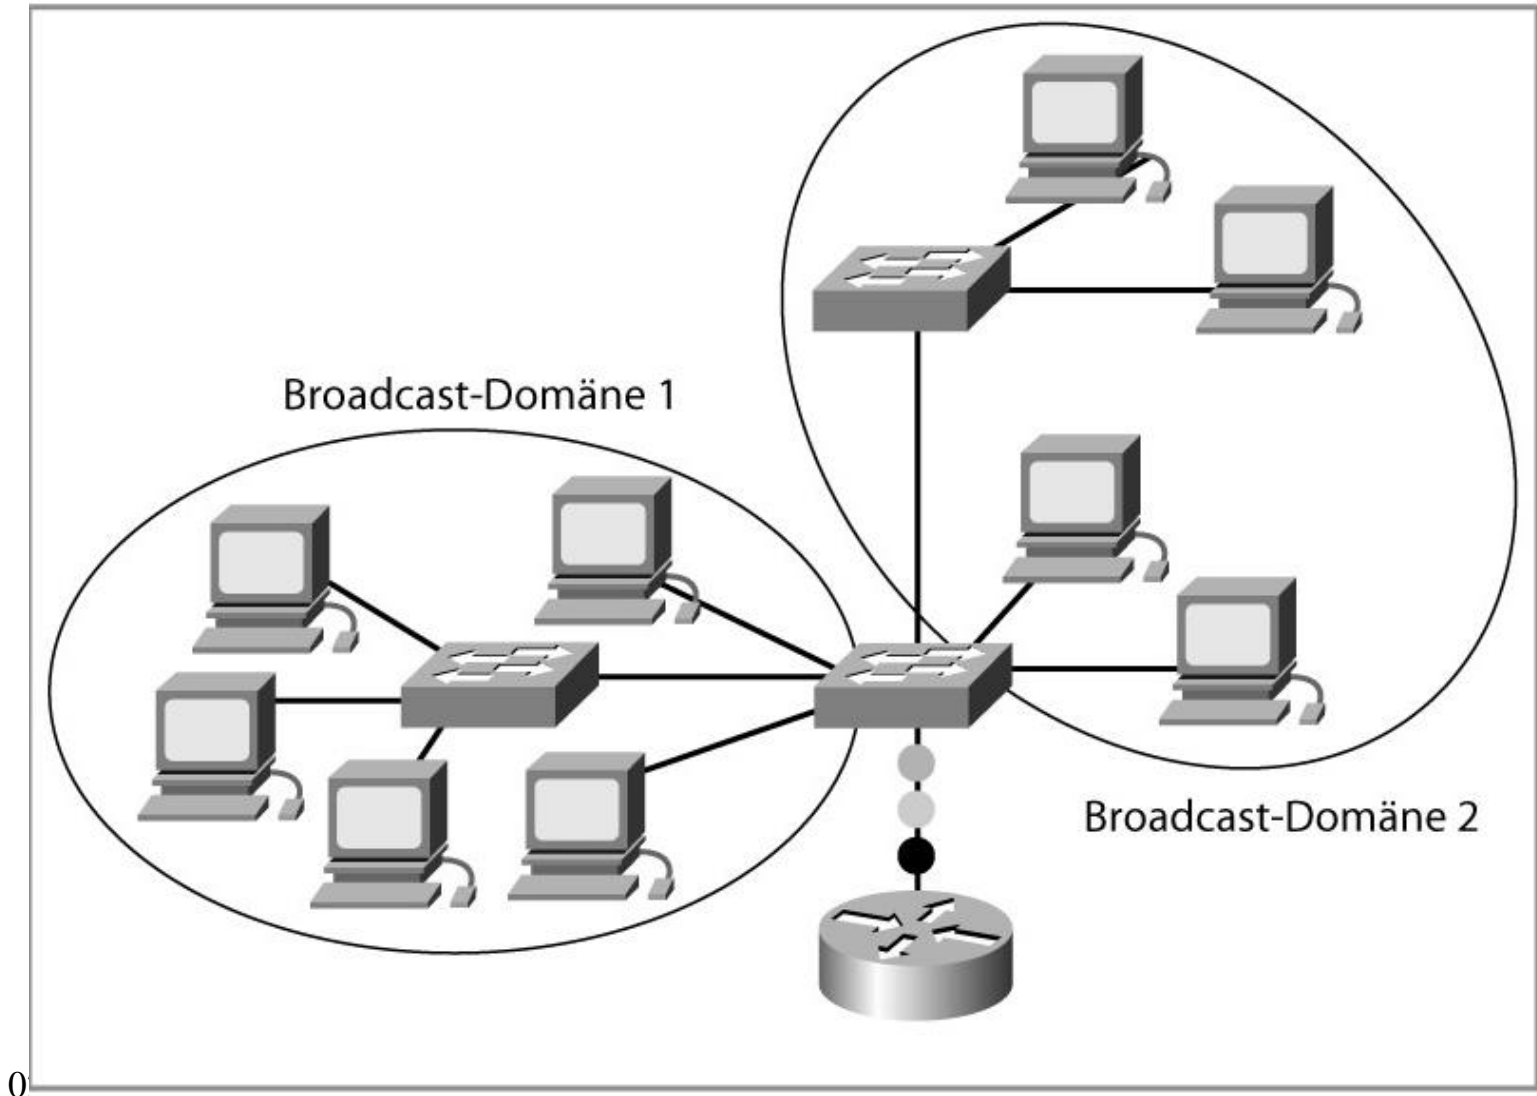

VLAN Sicherheit