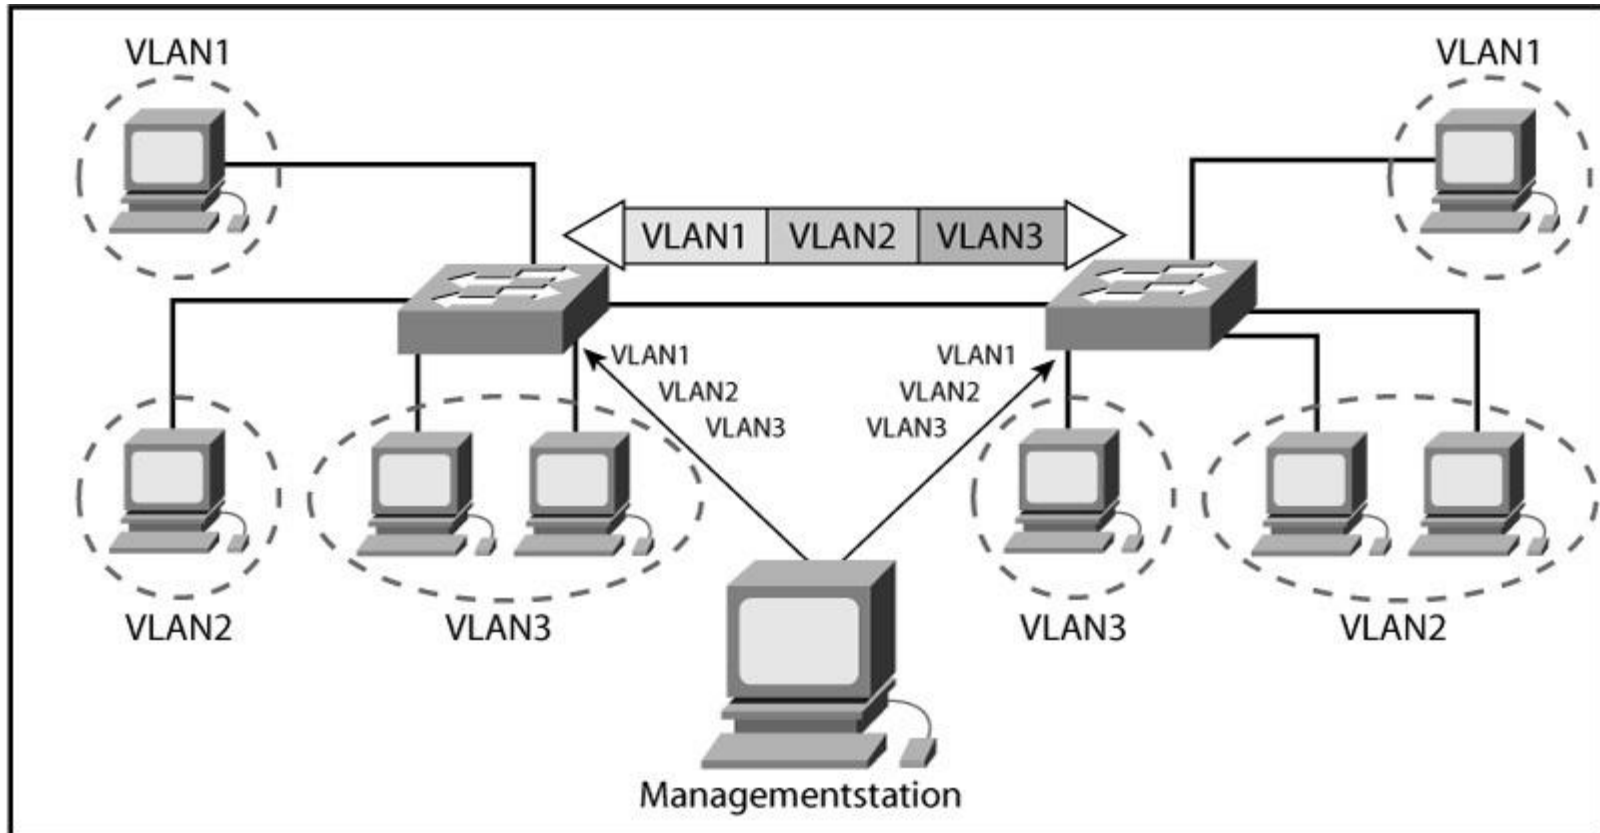

Statisches VLAN