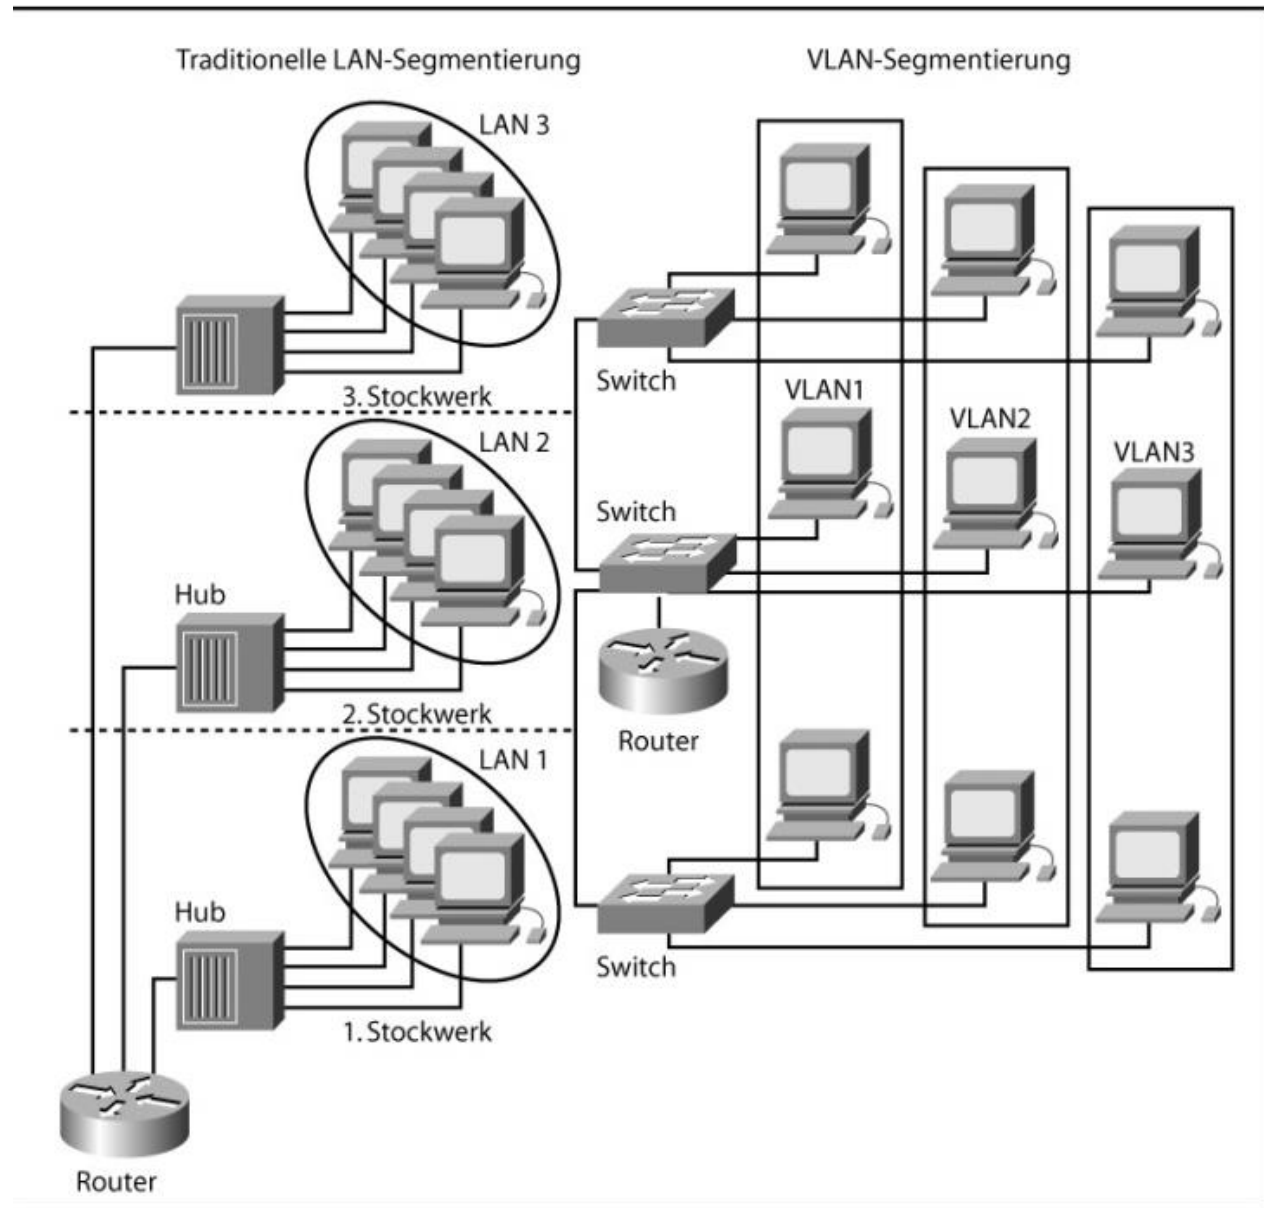

# VLAN

## • Ethernet Rahmen: "Tag" im Header

802.3		802.1Q		802.3		802.3
MAC-Zieladresse	MAC-Quelladresse	Tag-Protocol Identifier (TPID)	Tag, Control Information (TCI)	Länge	Nutzdaten	CRC
6 Byte	6 Byte	2 Byte	2 Byte	2 Byte	46-1500 Byte	4 Byte

# Dynamisches VLAN