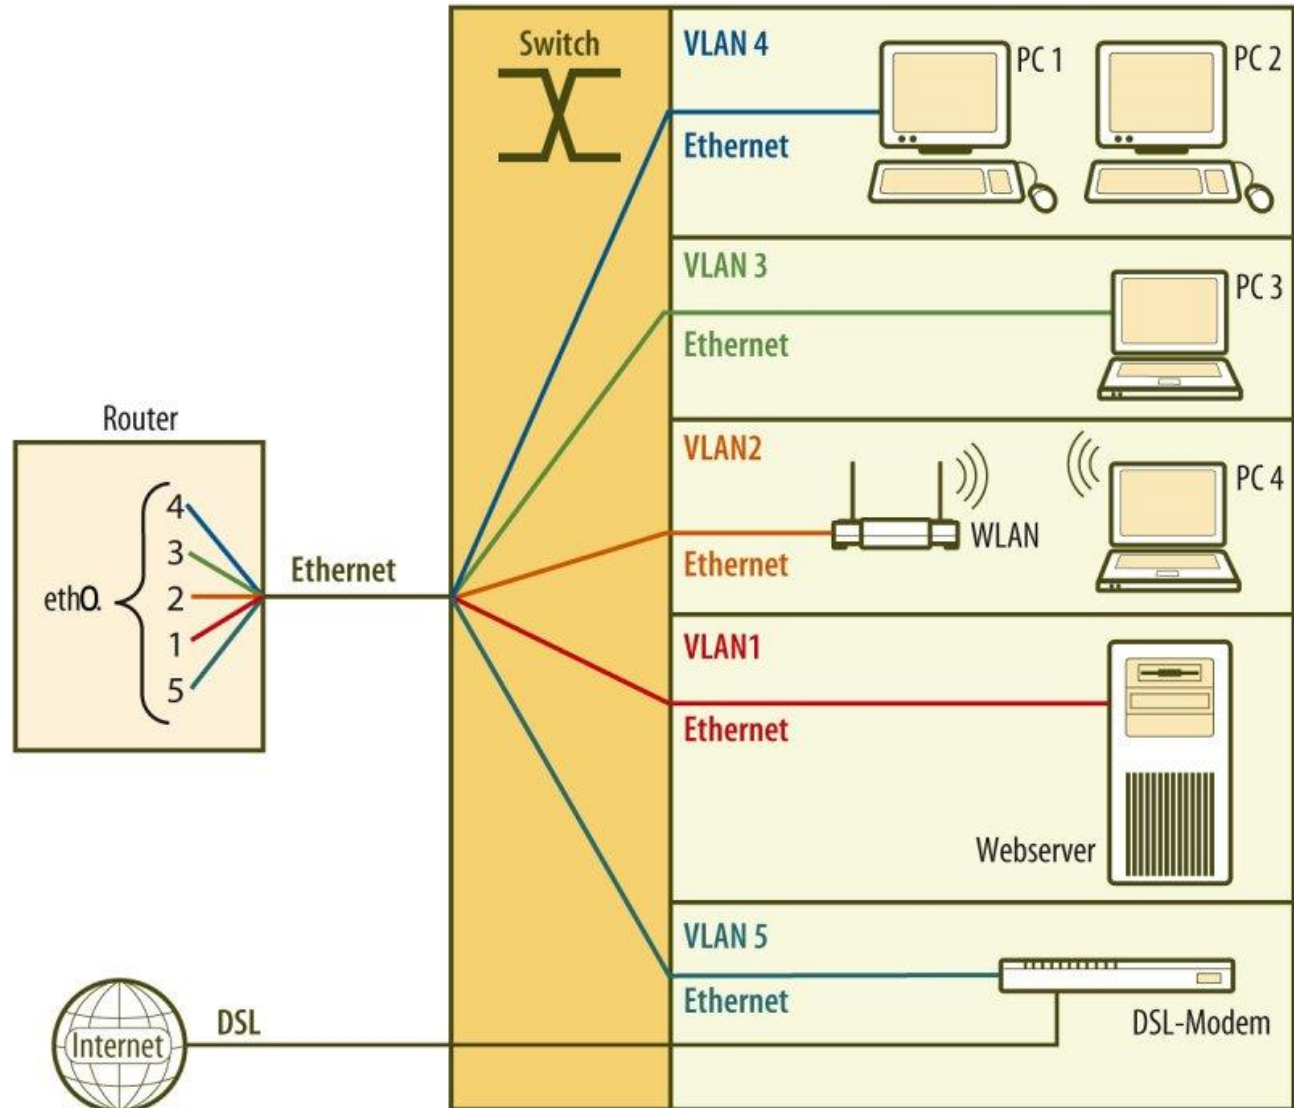

# VLAN

## • Ethernet Rahmen: "Tag" im Header

802.3		802.1Q		802.3		802.3
MAC-Zieladresse	MAC-Quelladresse	Tag-Protocol Identifier (TPID)	Tag, Control Information (TCI)	Länge	Nutzdaten	CRC
6 Byte	6 Byte	2 Byte	2 Byte	2 Byte	46-1500 Byte	4 Byte